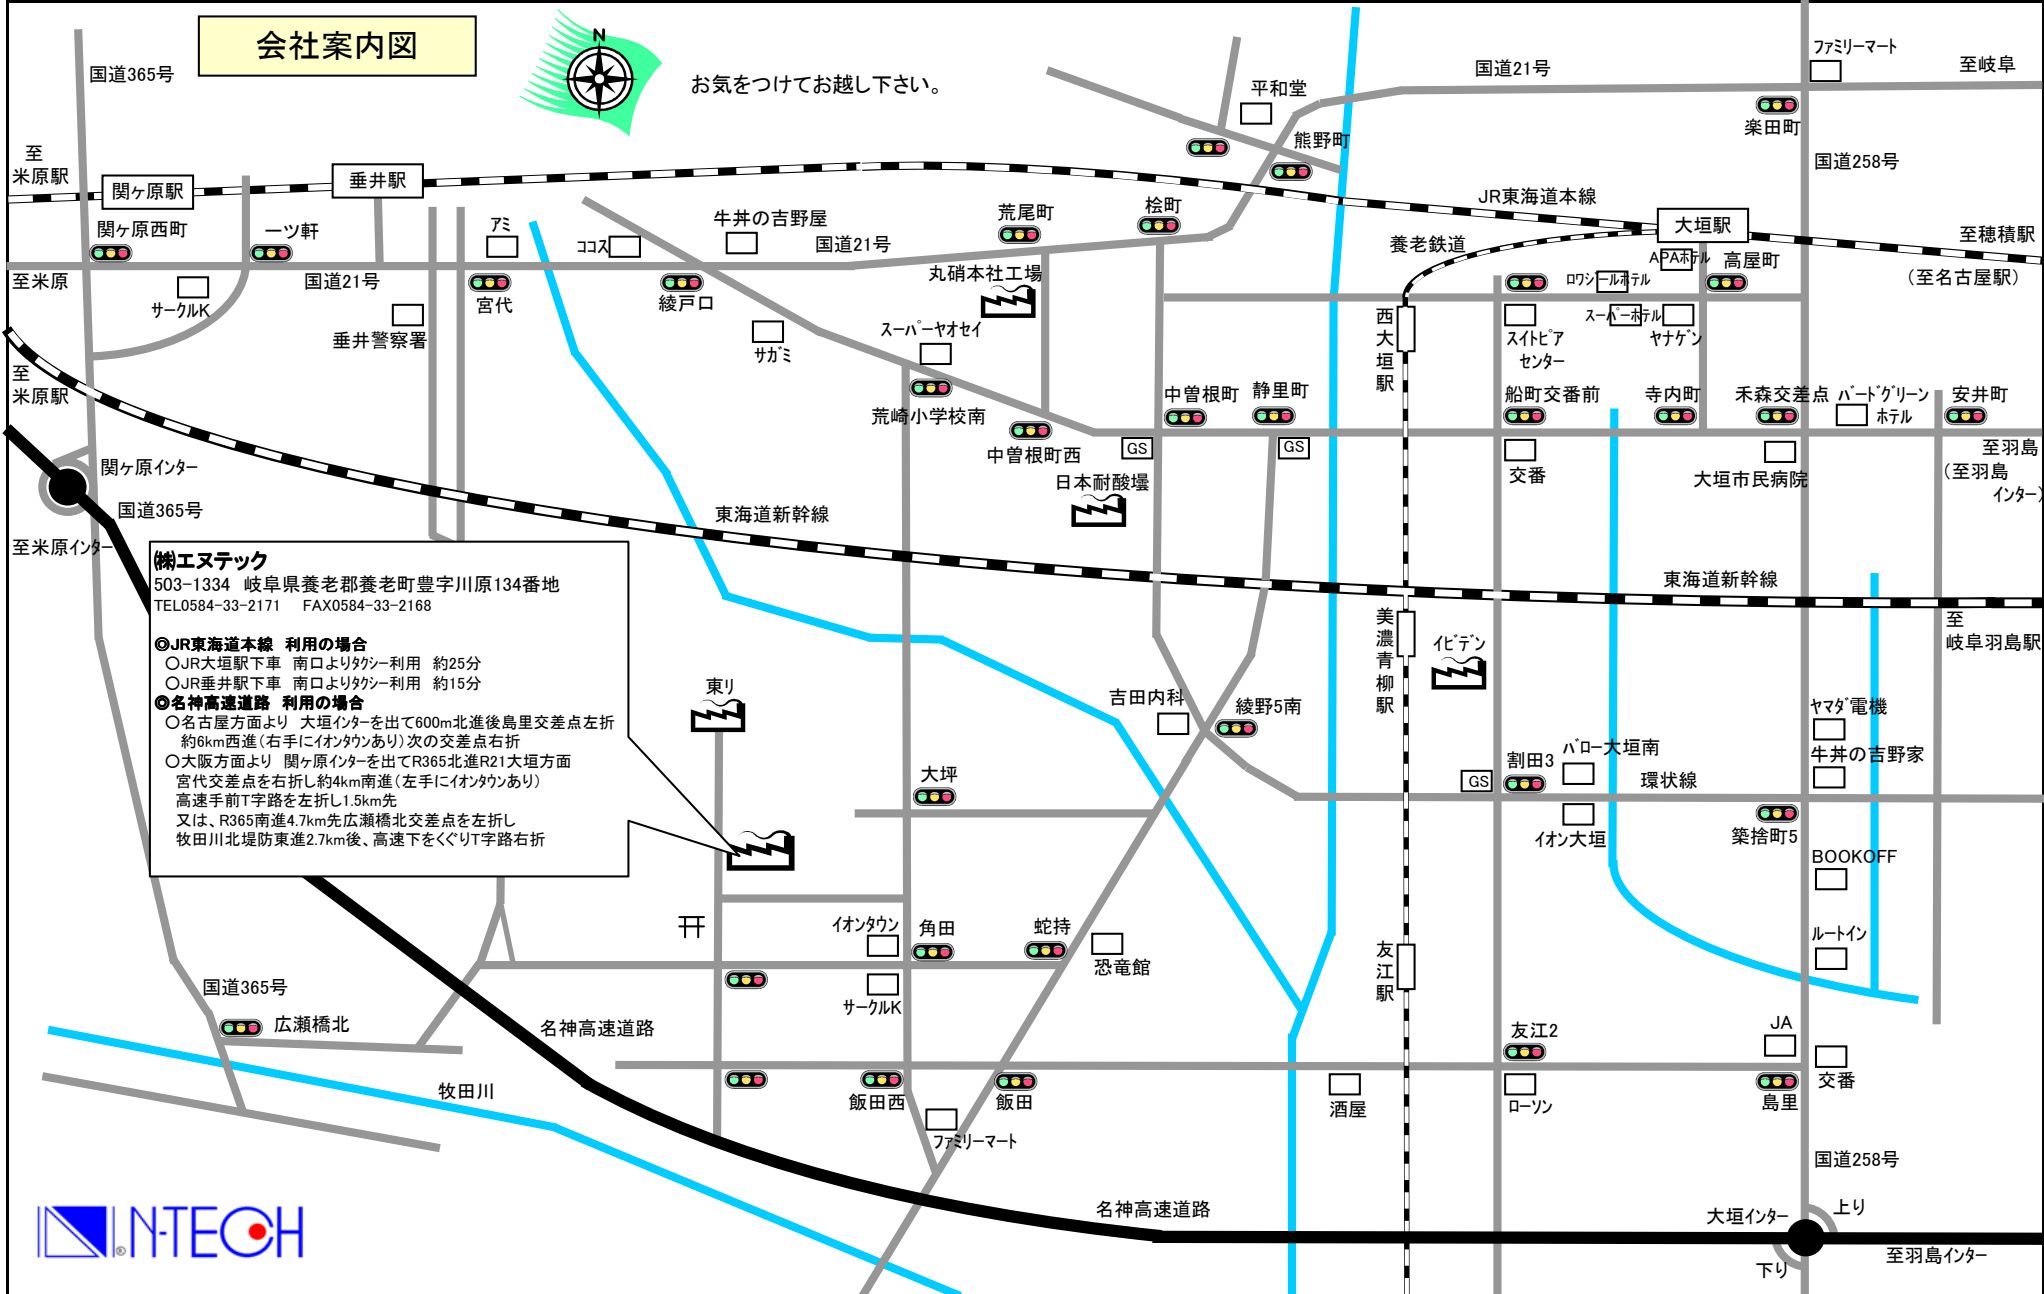

会社案内図

お気をつけてお越し下さい。

㈱エヌテック
 503-1334 岐阜県養老郡養老町豊字川原134番地
 TEL0584-33-2171 FAX0584-33-2168

◎JR東海道本線 利用の場合
 ○JR大垣駅下車 南口よりタクシー利用 約25分
 ○JR垂井駅下車 南口よりタクシー利用 約15分

◎名神高速道路 利用の場合
 ○名古屋方面より 大垣インターを出て600m北進後鳥里交差点左折 約6km西進(右手にイオンタウンあり)次の交差点右折
 ○大阪方面より 関ヶ原インターを出てR365北進R21大垣方面 宮代交差点を右折し約4km南進(左手にイオンタウンあり) 高速手前T字路を左折し1.5km先 又は、R365南進4.7km先広瀬橋北交差点を左折し 牧田川北堤防東進2.7km後、高速下をくぐりT字路右折